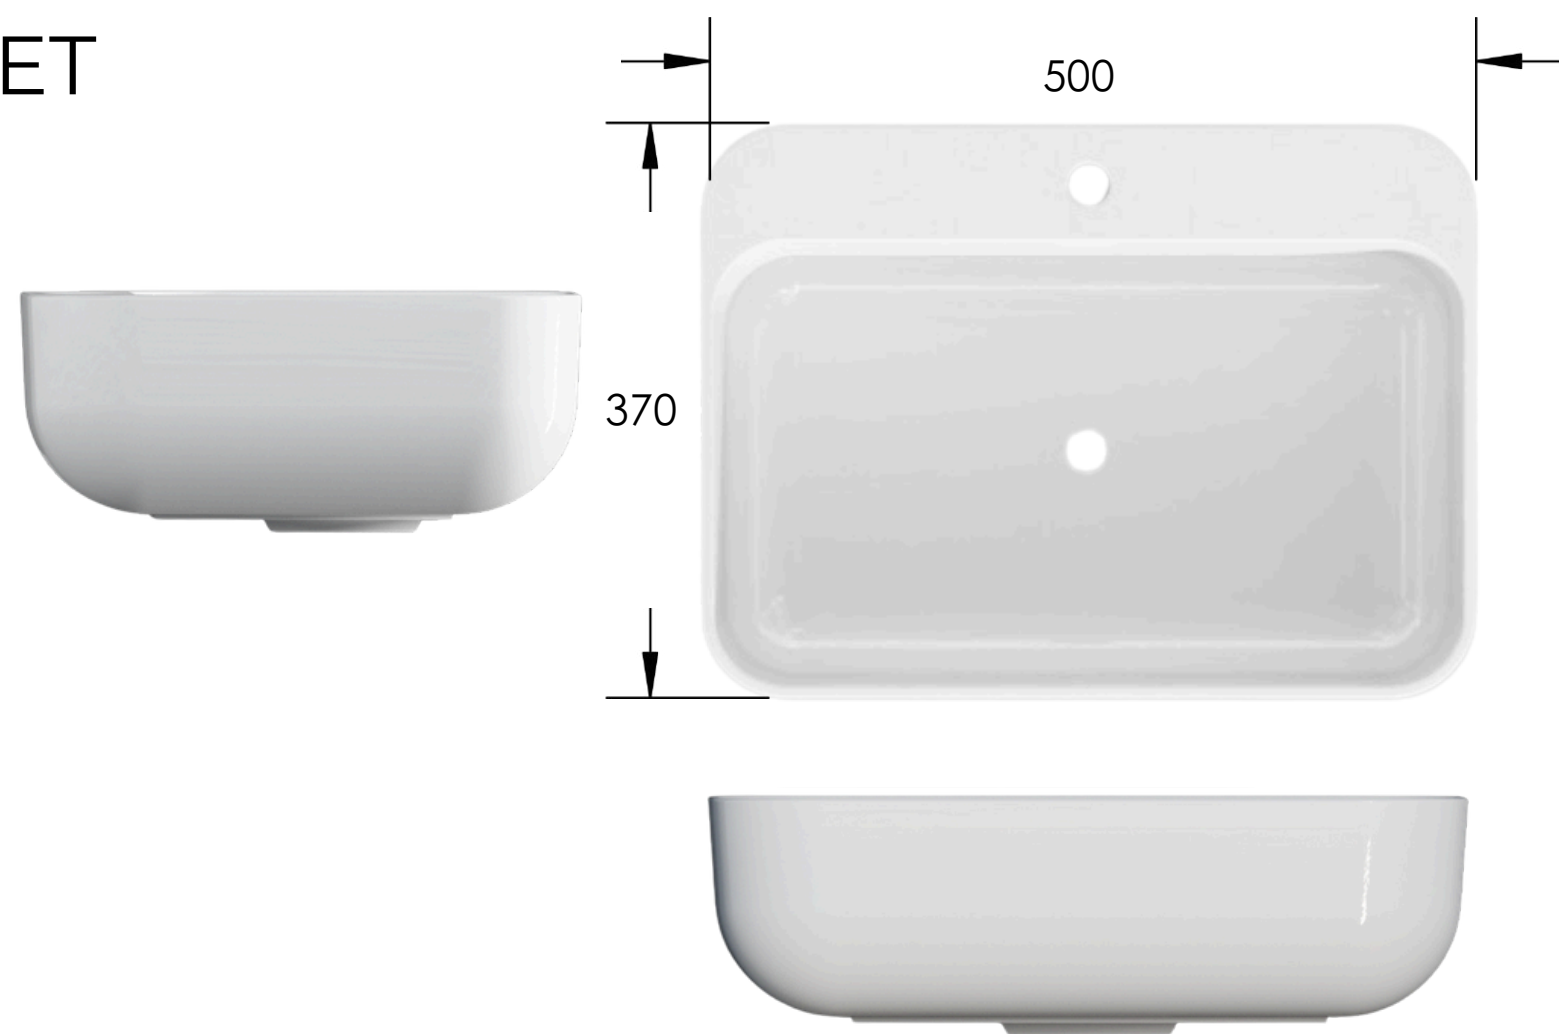

drain cover / visible drain

VIENO INSET

810 x 390 x 140

VIENO INSET

810 x 390 x 140

drain cover / visible drain

VIETE INSET

600x390x128

VIETE INSET

600x390x128

drain cover / visible drain

VIETE ONSET

600 x 395 x 125

500 x 370 x 125

400 x 343 x 125

VIETE ONSET

600 x 395 x 125
500 x 370 x 125
400 x 343 x 125

drain cover / visible drain

VIRTA

500 x 370 x 125

VEDOS

500 x 370 x 125

VIRUA

1203 x 465

VAARAT

1203 x 465

VARMA

603 x 465
703 x 465
803 x 465
903 x 465
1003 x 465

VARA

500 x 370 x 125

VARTE

500 x 370 x 125