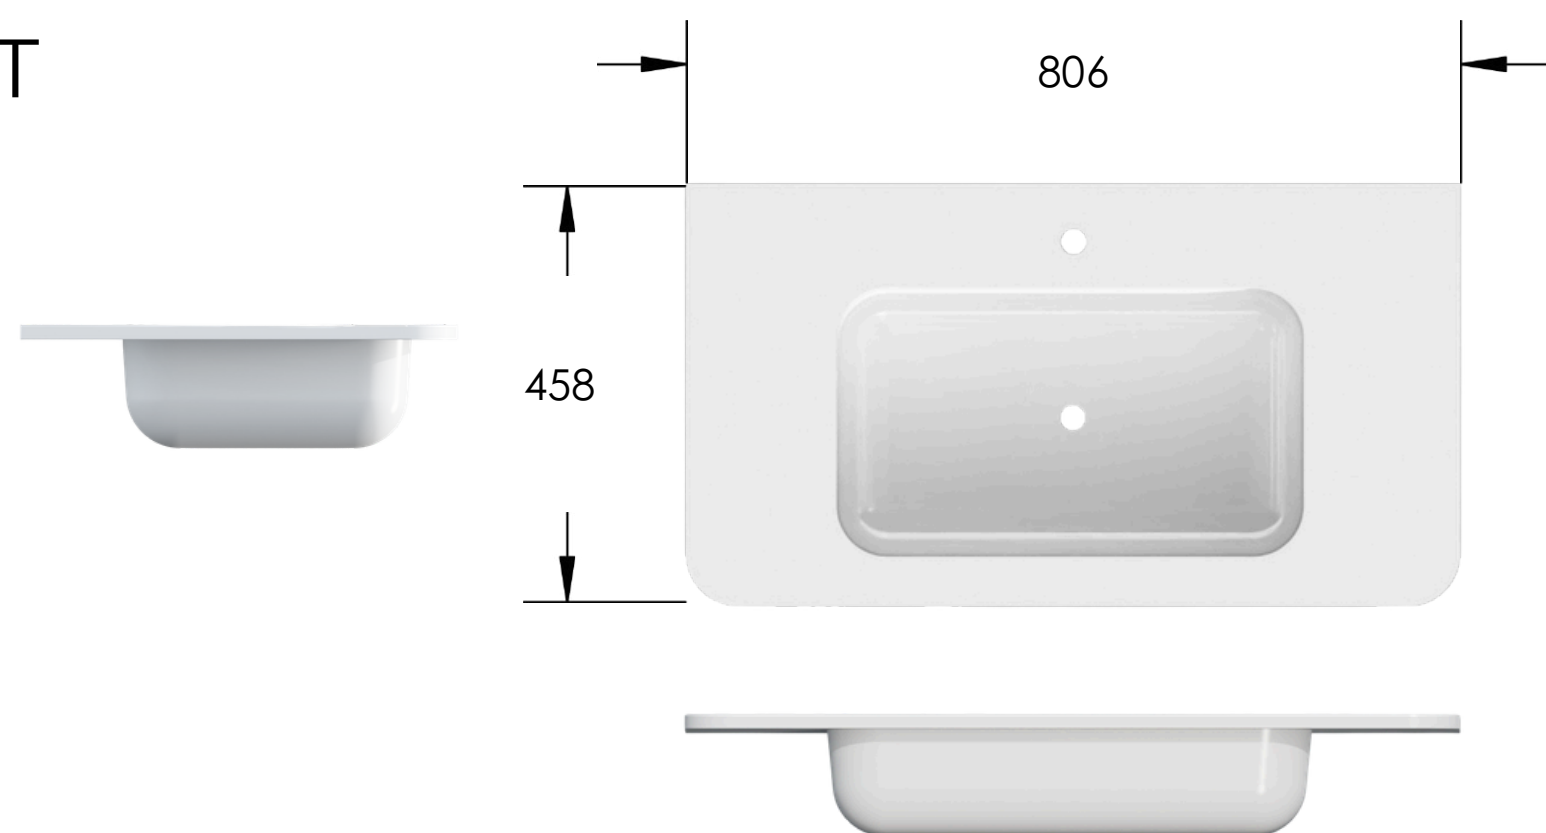

drain cover / visible drain

VIENO INSET

810 x 390 x 140

VIENO INSET

810 x 390 x 140

drain cover / visible drain

VIETE INSET

600x390x128

VIETE INSET

600x390x128

drain cover / visible drain

VIETE ONSET

600 x 395 x 125

500 x 370 x 125

400 x 343 x 125

VIETE ONSET

600 x 395 x 125
500 x 370 x 125
400 x 343 x 125

drain cover / visible drain

VIRTA

500 x 370 x 125

VEDOS

500 x 370 x 125

VIRUA

1203 x 465